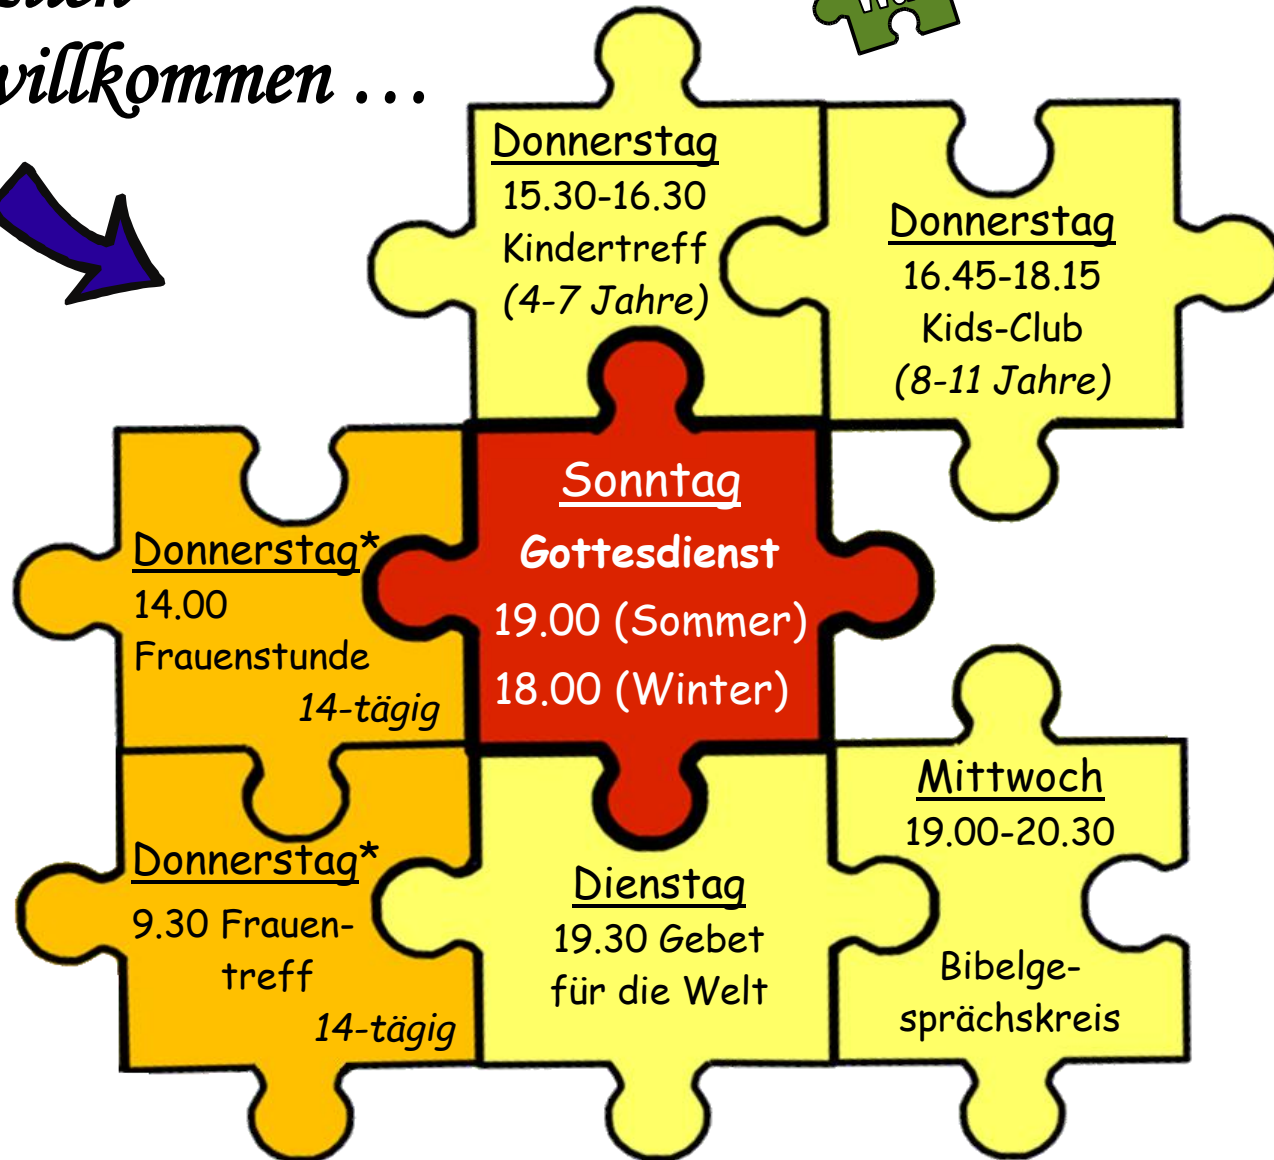

Wir möchten so leben und wirken, dass es auch andere Menschen erfahren: Jesus Christus kann ein sinnerfülltes Leben geben und eine Hoffnung, die über den Tod hinaus geht.

*Herzlich
willkommen ...*