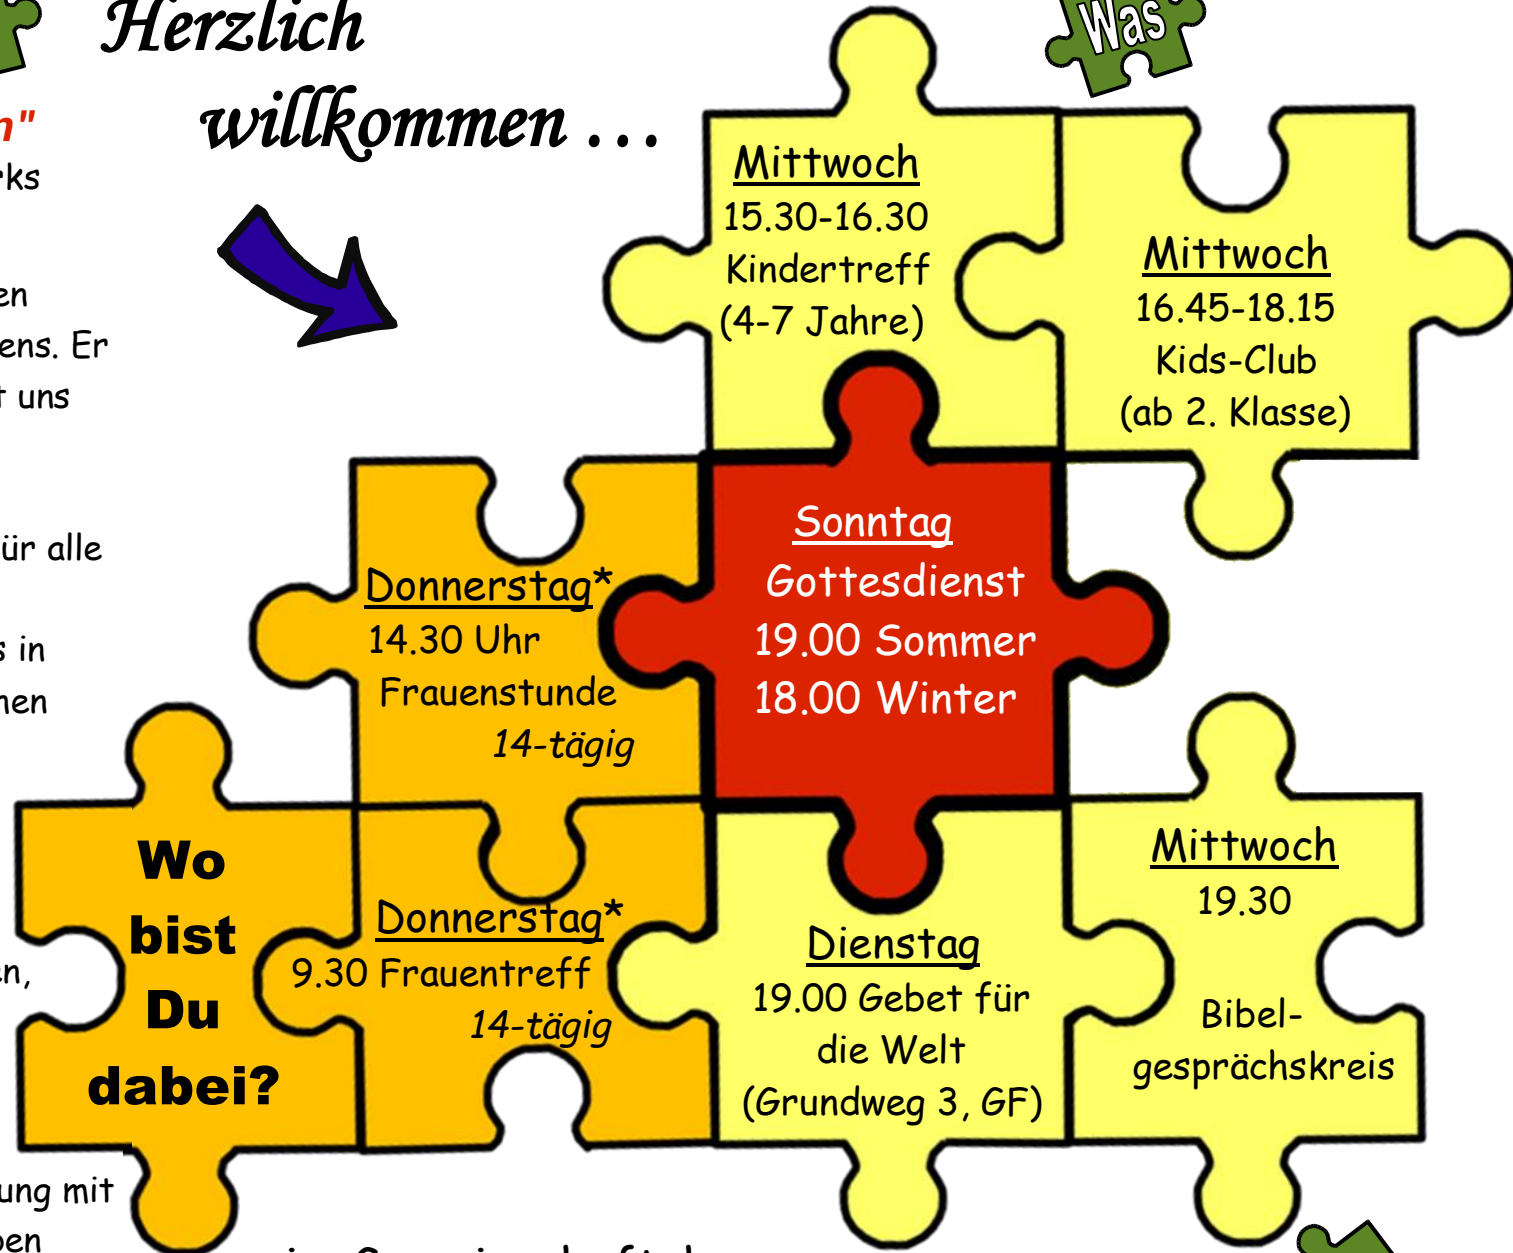

Liebenzeller Gemeinschaft
gemeinsam glauben leben

Herzlich
willkommen ...

"gemeinsam glauben leben"

Das ist die DNA des Liebenzeller Bezirks Seewald.

Jesus Christus, der Sohn des lebendigen Gottes, ist das Zentrum unseres Glaubens. Er ist für uns am Kreuz gestorben und hat uns mit Gott versöhnt. Wir bekennen die göttliche Inspiration der Bibel, ihre Unfehlbarkeit und höchste Autorität für alle Fragen. Das Wort Gottes ist unsere verbindliche Grundlage, mit der wir uns in Predigten, Andachten und im persönlichen Austausch beschäftigen.

Jeder hat sein eigenes Lebensumfeld, aber wir gehören als Christen zusammen. In unseren Gottesdiensten treffen sich unterschiedliche Menschen, um gemeinsam auf Gottes Wort zu hören, IHN zu ehren und Leben miteinander zu teilen.

Wir laden ein zu einer direkten Beziehung mit Jesus Christus, der allein erfülltes Leben geben kann. Unsere Stärke ist die persönliche Verbundenheit vor Ort.

Wir freuen uns auf Dich!

...im Gemeinschaftshaus

Hofäckerstraße 10, 72297 Seewald-Göttelfingen

• orange: im Schulhaus (Untere Gasse 21), Hochdorf